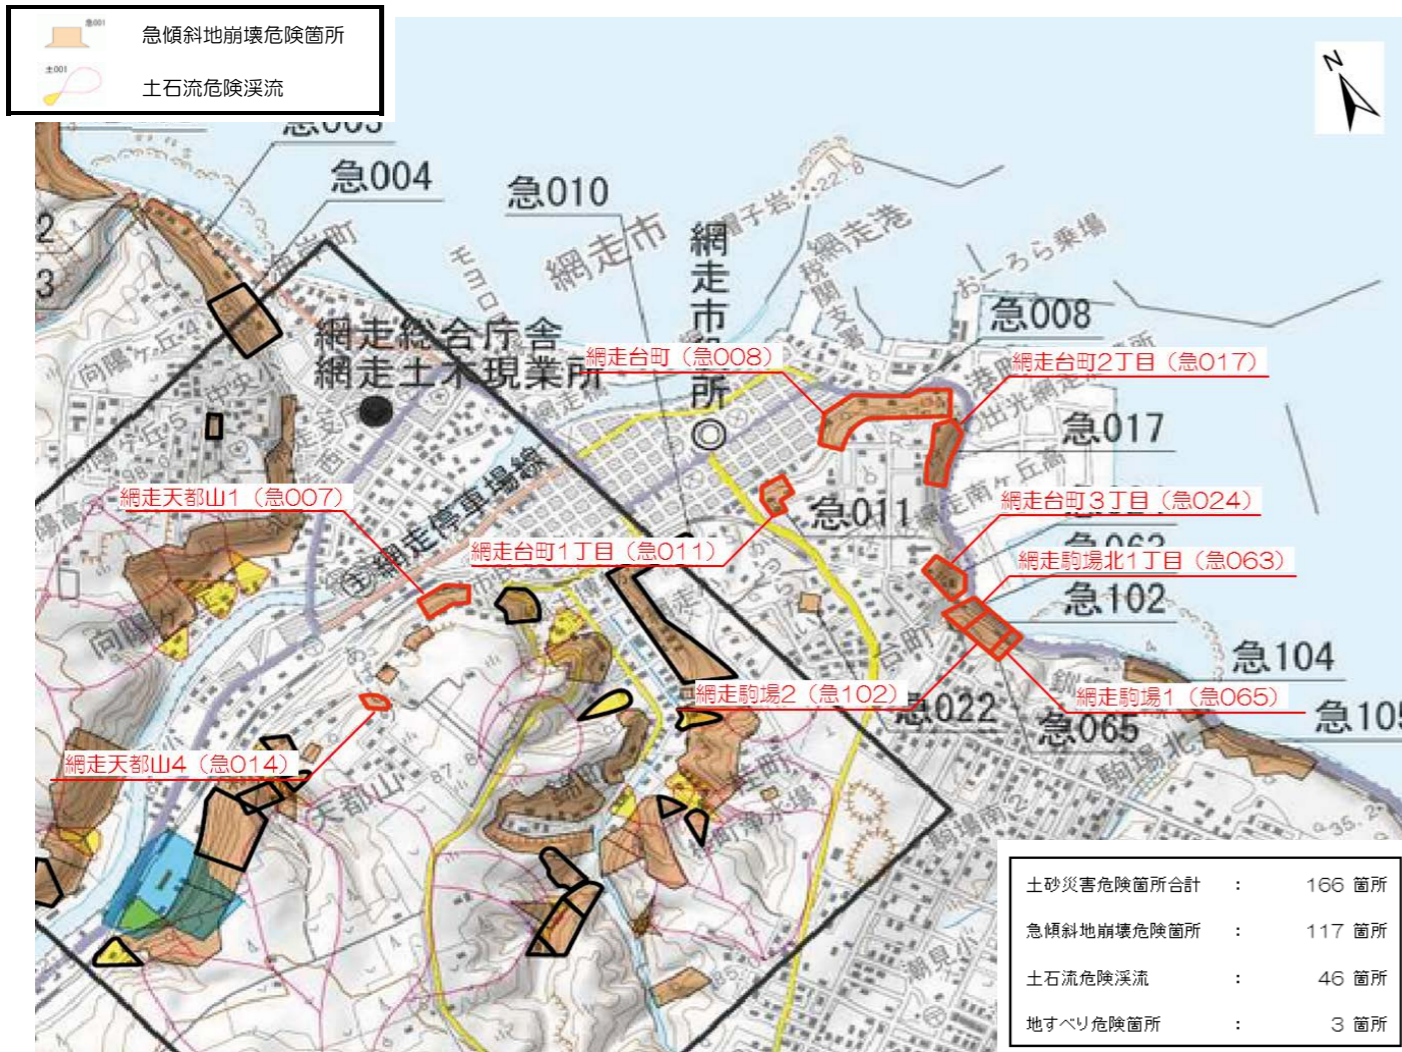

箇所名 : 網走駒場北1丁目
 所在地 : 網走市駒場北1丁目
 自然現象の種類 : がけ崩れ
 箇所番号 : II-7-17-1864

位置図

写真図

区域図